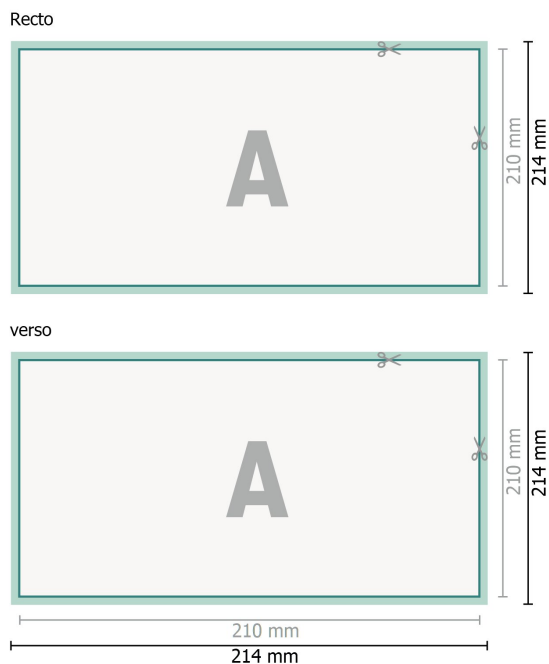

Cartes de remercie, format paysage, DL

2 pages, 400g/m² papier couché

Format de données (incl. 2 mm fond perdu):

21,4 x 10,9 cm

fond perdu:

2 mm

Format final:

21 x 10,5 cm

Distance de sécurité:

4 mm

distance entre le texte/les informations et le bord du format final. Ceci empêche d'entamer le motif.

Explication des symboles

 Fond perdu

 Sens de lecture

 Format final

 Format de données

 Nous découpons/perforons votre produit ici

Remarque :

Prévoir une marge de sécurité comme indiqué.

Placer les couleurs de fond, images ou graphiques jusqu'au bord du format de données.

Lors de la production, il peut y avoir des tolérances suite à la découpe ou au pli.