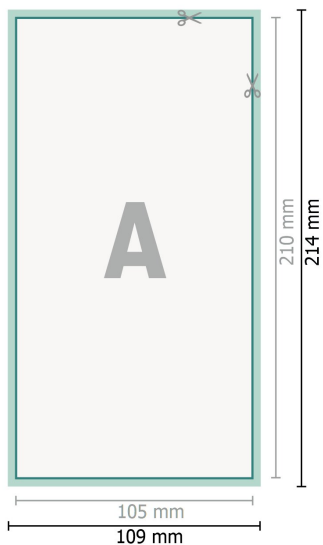

## Cartes de remercie, format portrait, DL

2 pages, 300g/m<sup>2</sup> papier couché

Recto

verso

### Format de données (incl. 2 mm fond perdu):

10,9 x 21,4 cm

### fond perdu:

2 mm

### Format final:

10,5 x 21 cm