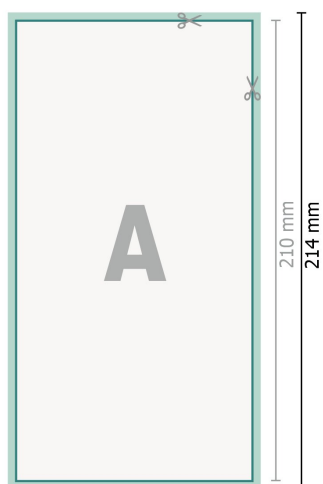

## Cartes de remercie, format portrait, DL

2 pages, 300g/m<sup>2</sup> papier couché

Recto

verso

### Format de données (incl. 2 mm fond perdu):

10,9 x 21,4 cm

### fond perdu:

2 mm

### Format final:

10,5 x 21 cm