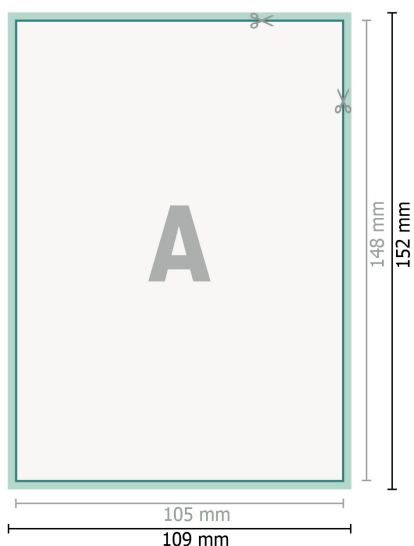

Cartes de remercie, format portrait, A6

2 pages, 300g/m² papier couché

Recto

verso

Format de données (incl. 2 mm fond perdu):

10,9 x 15,2 cm

fond perdu:

2 mm

Format final:

10,5 x 14,8 cm

Distance de sécurité:

4 mm

distance entre le texte/les informations et le bord du format final. Ceci empêche d'entamer le motif.

Explication des symboles

-  Fond perdu
-  Sens de lecture
-  Format final
-  Format de données
-  Nous découpons/perforons votre produit ici

Remarque :

Prévoir une marge de sécurité comme indiqué.

Placer les couleurs de fond, images ou graphiques jusqu'au bord du format de données.

Lors de la production, il peut y avoir des tolérances suite à la découpe ou au pli.