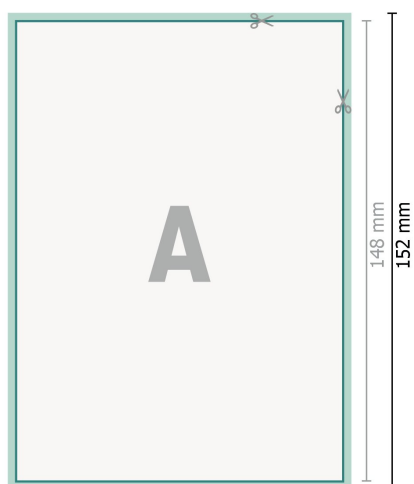

Cartes de remercie, format portrait, A6

2 pages, 300g/m² papier couché

Recto

verso

Format de données (incl. 2 mm fond perdu):

10,9 x 15,2 cm

fond perdu:

2 mm

Format final:

10,5 x 14,8 cm

Distance de sécurité:

4 mm

distance entre le texte/les informations et le bord du format final. Ceci empêche d'entamer le motif.

Explication des symboles

-  Fond perdu
-  Sens de lecture
-  Format final
-  Format de données
-  Nous découpons/perforons votre produit ici