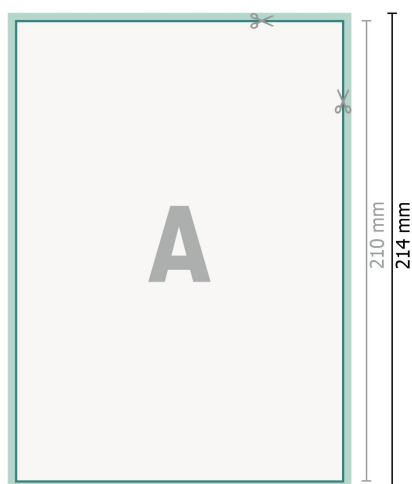

## Cartes de remercie, format portrait, A5

2 pages, 300g/m<sup>2</sup> papier couché

Recto

verso

**Format de données (incl. 2 mm fond perdu):**

15,2 x 21,4 cm

**fond perdu:**

2 mm

**Format final:**

14,8 x 21 cm

**Distance de sécurité:**

4 mm

distance entre le texte/les informations et le bord du format final. Ceci empêche d'entamer le motif.

**Explication des symboles**

- Fond perdu
- Sens de lecture
- Format final
- Format de données
- Nous découpons/perforons votre produit ici