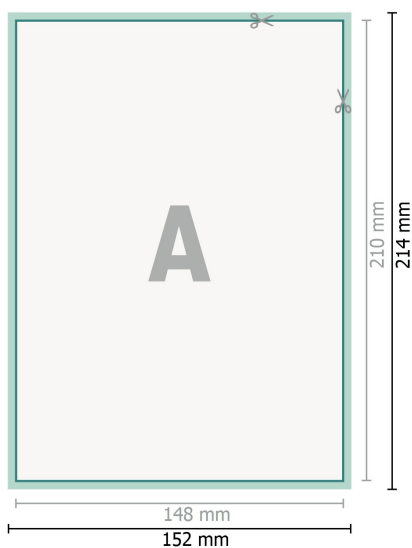

## Cartes de remercie, format portrait, A5

2 pages, 300g/m<sup>2</sup> papier couché

Recto

verso

**Format de données (incl. 2 mm fond perdu):**

15,2 x 21,4 cm

**fond perdu:**

2 mm

**Format final:**

14,8 x 21 cm

**Distance de sécurité:**

4 mm

distance entre le texte/les informations et le bord du format final. Ceci empêche d'entamer le motif.

**Explication des symboles**

- Fond perdu
- Sens de lecture
- Format final
- Format de données
- Nous découpons/perforons votre produit ici

**Remarque :**

Prévoir une marge de sécurité comme indiqué.

Placer les couleurs de fond, images ou graphiques jusqu'au bord du format de données.

Lors de la production, il peut y avoir des tolérances suite à la découpe ou au pli.