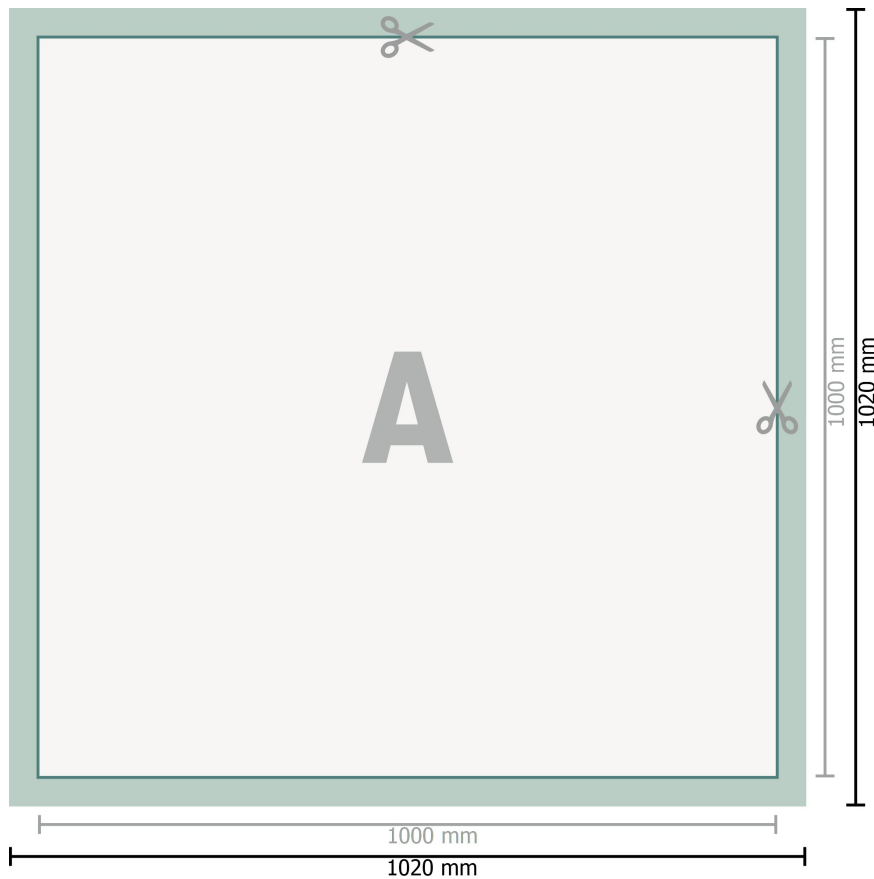

Bâche PVC, 100 x 100 cm

**Format de données (incl. 10 mm fond perdu):**

102 x 102 cm

**Format final:**

100 x 100 cm

**Distance de sécurité:**

50 mm

distance entre le texte/les informations et le bord du format final. Ceci empêche d'entamer le motif.

### Remarque :

Prévoir une marge de sécurité comme indiqué.

Placer les couleurs de fond, images ou graphiques jusqu'au bord du format de données.

Lors de la production, il peut y avoir des tolérances suite à la découpe ou au pli.