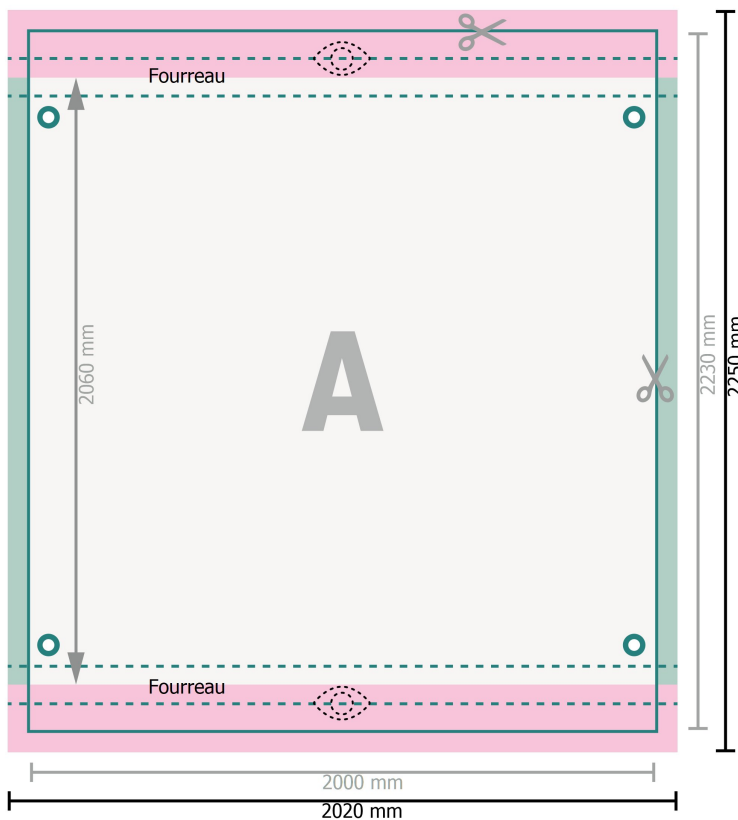

Bâches pour échafaudage, 200 x 206 cm en haut et en bas, 6 cm

œillets

Format de données:

202 x 225 cm

Format final:

200 x 223 cm

Partie visible:

200 x 206 cm

Distance de sécurité:

40 mm

distance entre le texte/les informations et le bord du format final. Ceci empêche d'entamer le motif.

Explication des symboles

 Fond perdu

 Sens de lecture

 Format final

 Format de données

 Nous découpons/perforons votre produit ici

 Zone partiellement visible

Remarque :

Prévoir une marge de sécurité comme indiqué.

Placer les couleurs de fond, images ou graphiques jusqu'au bord du format de données.