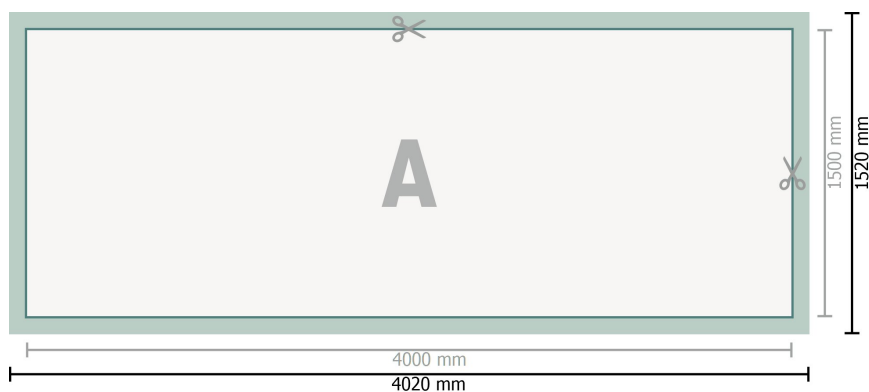

Bâche PVC, 400 x 150 cm

Format de données (incl. 10 mm fond perdu):

402 x 152 cm

Format final:

400 x 150 cm

Distance de sécurité:

50 mm

distance entre le texte/les informations et le bord du format final. Ceci empêche d'entamer le motif.

Explication des symboles

-  Fond perdu
-  Sens de lecture
-  Format final
-  Format de données
-  Nous découpons/perforons votre produit ici

Remarque :

Prévoir une marge de sécurité comme indiqué.

Placer les couleurs de fond, images ou graphiques jusqu'au bord du format de données.