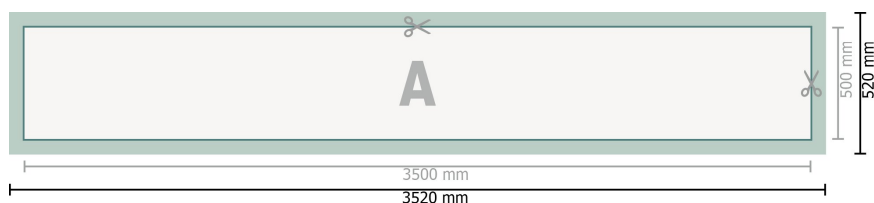

# Gabarit

Bâche PVC, 350 x 50 cm

**Format de données (incl. 10 mm fond perdu):**  
352 x 52 cm

**Format final:**  
350 x 50 cm

**Distance de sécurité:**  
50 mm

distance entre le texte/les informations et le bord du format final. Ceci empêche d'entamer le motif.

## Explication des symboles

-  Fond perdu
-  Sens de lecture
-  Format final
-  Format de données
-  Nous découpons/perforons votre produit ici

---

## Remarque :

Prévoir une marge de sécurité comme indiqué.

Placer les couleurs de fond, images ou graphiques jusqu'au bord du format de données.

Lors de la production, il peut y avoir des tolérances suite à la découpe ou au pli.