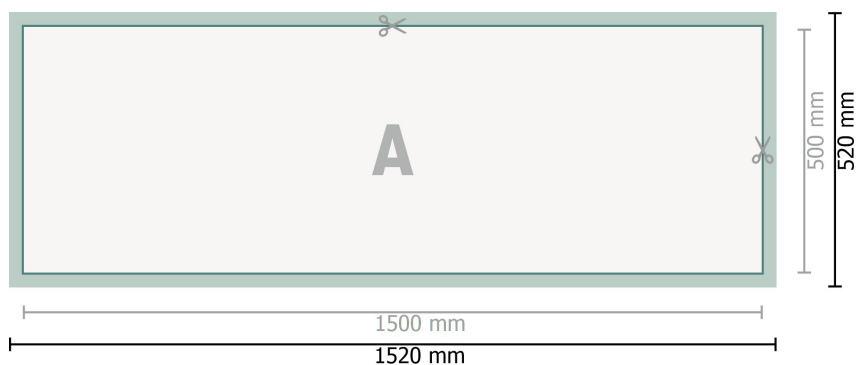

Gabarit

Bâche PVC, 150 x 50 cm

Format de données (incl. 10 mm fond perdu):

152 x 52 cm

Format final:

150 x 50 cm

Distance de sécurité:

50 mm

distance entre le texte/les informations et le bord du format final. Ceci empêche d'entamer le motif.

Explication des symboles

 Fond perdu

 Sens de lecture

 Format final

 Format de données

 Nous découpons/perforons votre produit ici

Remarque :

Prévoir une marge de sécurité comme indiqué.

Placer les couleurs de fond, images ou graphiques jusqu'au bord du format de données.

Lors de la production, il peut y avoir des tolérances suite à la découpe ou au pli.