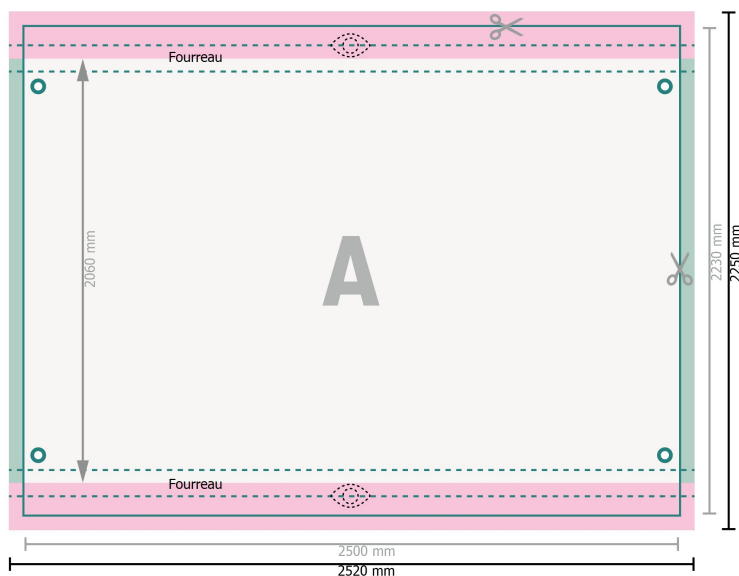

# Bâches pour échafaudage, 250 x 206 cm en haut et en bas, 6 cm

œillets

## Format de données:

252 x 225 cm

## Format final:

250 x 223 cm

## Partie visible:

250 x 206 cm