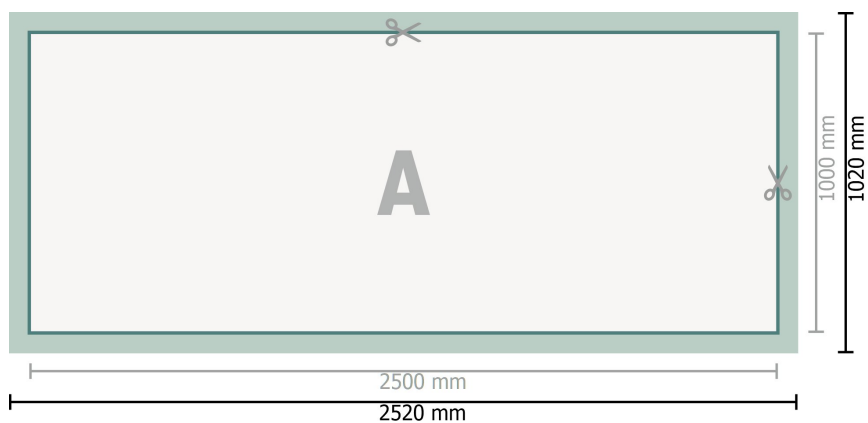

Gabarit

Bâche PVC, 250 x 100 cm

Format de données (incl. 10 mm fond perdu):

252 x 102 cm

Format final:

250 x 100 cm

Distance de sécurité:

50 mm

distance entre le texte/les informations et le bord du format final. Ceci empêche d'entamer le motif.

Explication des symboles

-  Fond perdu
-  Sens de lecture
-  Format final
-  Format de données
-  Nous découpons/perforons votre produit ici

Remarque :

Prévoir une marge de sécurité comme indiqué.

Placer les couleurs de fond, images ou graphiques jusqu'au bord du format de données.

Lors de la production, il peut y avoir des tolérances suite à la découpe ou au pli.