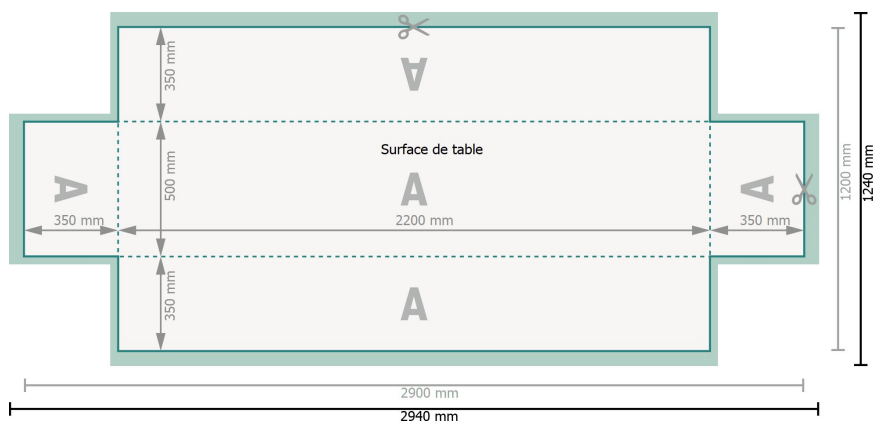

Housses de tables de brasserie, 220 x 50 cm

35 cm, 220g/m<sup>2</sup> tissu polyester

**Format de données (incl. 20 mm fond perdu):**

294 x 124 cm

**Format final:**

290 x 120 cm

**Distance de sécurité:**

3 mm

distance entre le texte/les informations et le bord du format final. Ceci empêche d'entamer le motif.

## Remarque :

Prévoir une marge de sécurité comme indiqué.

Placer les couleurs de fond, images ou graphiques jusqu'au bord du format de données.

Lors de la production, il peut y avoir des tolérances suite à la découpe ou au pli.