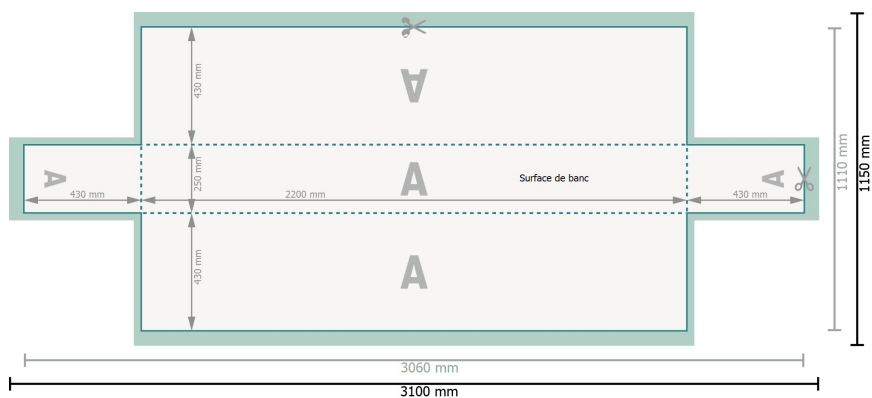

## Housses pour bancs de brasserie, 220 x 25 cm

**Format de données (incl. 20 mm fond perdu):**

310 x 115 cm

**Format final:**

306 x 111 cm

**Distance de sécurité:**

3 mm

distance entre le texte/les informations et le bord du format final. Ceci empêche d'entamer le motif.

### Explication des symboles

-  Fond perdu
-  Sens de lecture
-  Format final
-  Format de données
-  Nous découpons/perforons votre produit ici

### Remarque :

Prévoir une marge de sécurité comme indiqué.

Placer les couleurs de fond, images ou graphiques jusqu'au bord du format de données.

Lors de la production, il peut y avoir des tolérances suite à la découpe ou au pli.