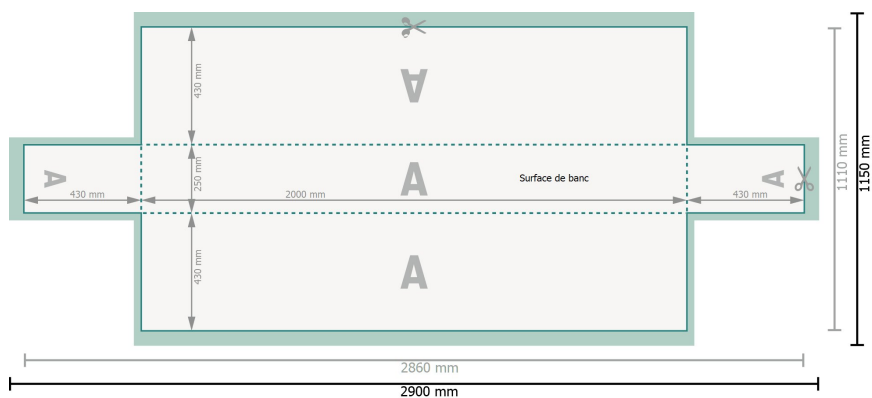

Housses pour bancs de brasserie, 200 x 25 cm

Format de données (incl. 20 mm fond perdu):

290 x 115 cm

Format final:

286 x 111 cm

Distance de sécurité:

3 mm

distance entre le texte/les informations et le bord du format final. Ceci empêche d'entamer le motif.

Explication des symboles

-  Fond perdu
-  Sens de lecture
-  Format final
-  Format de données
-  Nous découpons/perforons votre produit ici

Remarque :

Prévoir une marge de sécurité comme indiqué.

Placer les couleurs de fond, images ou graphiques jusqu'au bord du format de données.