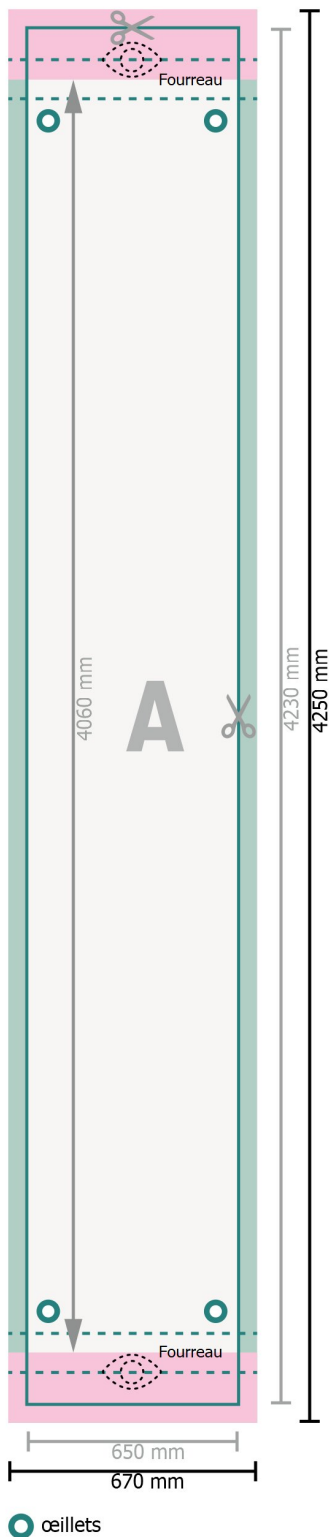

# Bâches pour échafaudage, 65 x 406 cm en haut et en bas, 6 cm

## Format de données:

67 x 425 cm

## Format final:

65 x 423 cm

## Partie visible:

65 x 406 cm