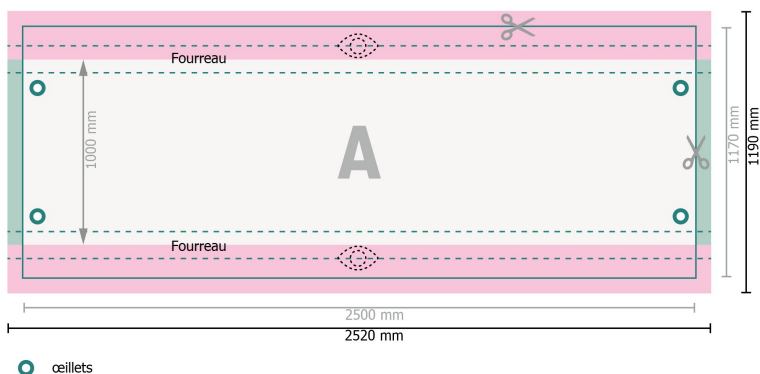

Bâches pour échafaudage, 250 x 100 cm en haut et en bas, 6 cm

Format de données:

252 x 119 cm

Format final:

250 x 117 cm

Partie visible:

250 x 100 cm

Distance de sécurité:

40 mm

distance entre le texte/les informations et le bord du format final. Ceci empêche d'entamer le motif.

Explication des symboles

 Fond perdu

 Sens de lecture

 Format final

 Format de données

 Nous découpons/perforons votre produit ici

 Zone partiellement visible

Remarque :

Prévoir une marge de sécurité comme indiqué.

Placer les couleurs de fond, images ou graphiques jusqu'au bord du format de données.

Lors de la production, il peut y avoir des tolérances suite à la découpe ou au pli.