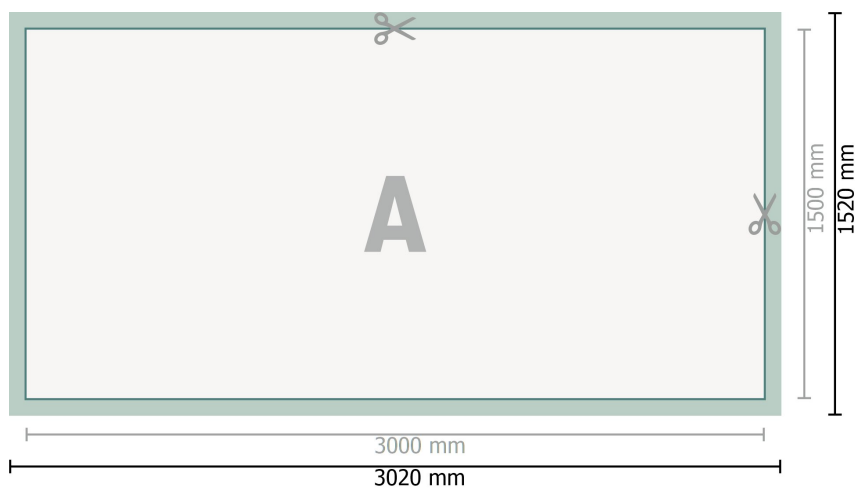

Gabarit

Bâche PVC, 300 x 150 cm

Format de données (incl. 10 mm fond perdu):

302 x 152 cm

Format final:

300 x 150 cm

Distance de sécurité:

50 mm

distance entre le texte/les informations et le bord du format final. Ceci empêche d'entamer le motif.

Explication des symboles

-  Fond perdu
-  Sens de lecture
-  Format final
-  Format de données
-  Nous découpons/perforons votre produit ici

Remarque :

Prévoir une marge de sécurité comme indiqué.

Placer les couleurs de fond, images ou graphiques jusqu'au bord du format de données.

Lors de la production, il peut y avoir des tolérances suite à la découpe ou au pli.