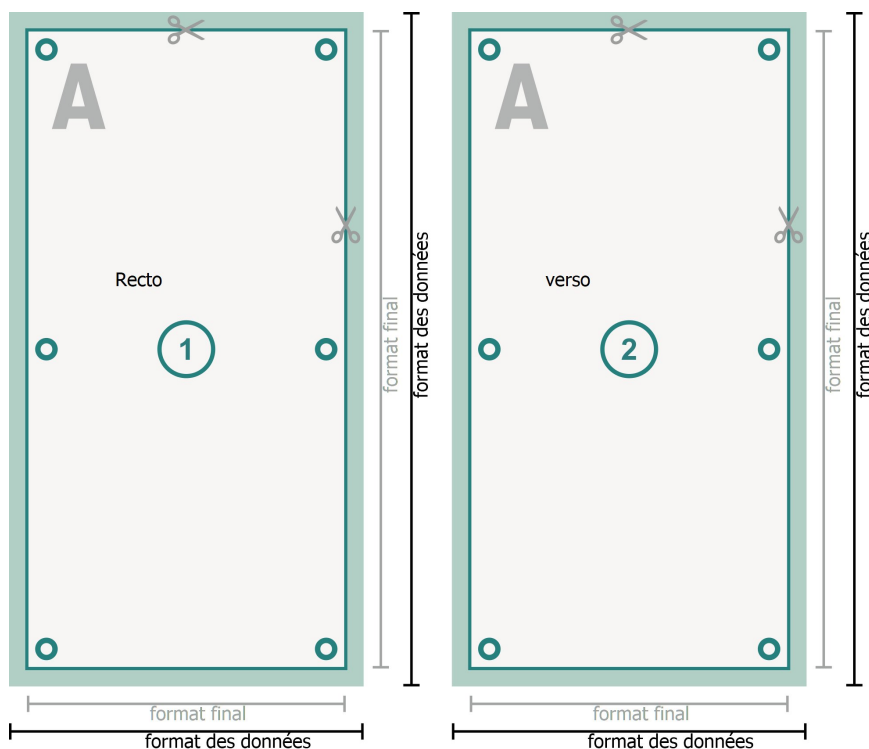

## Bâche PVC, Entrée format libre

○ œillets

### Entrée format libre

**fond perdu:**  
10 mm

**Distance de sécurité:**

50 mm

distance entre le texte/les informations et le bord du format final. Ceci empêche d'entamer le motif.

### Explication des symboles

Fond perdu

Sens de lecture

Format final

Format de données

Nous découpons/perforons votre produit ici

### Remarque :

Prévoir une marge de sécurité comme indiqué.

Placer les couleurs de fond, images ou graphiques jusqu'au bord du format de données.

Lors de la production, il peut y avoir des tolérances suite à la découpe ou au pli.