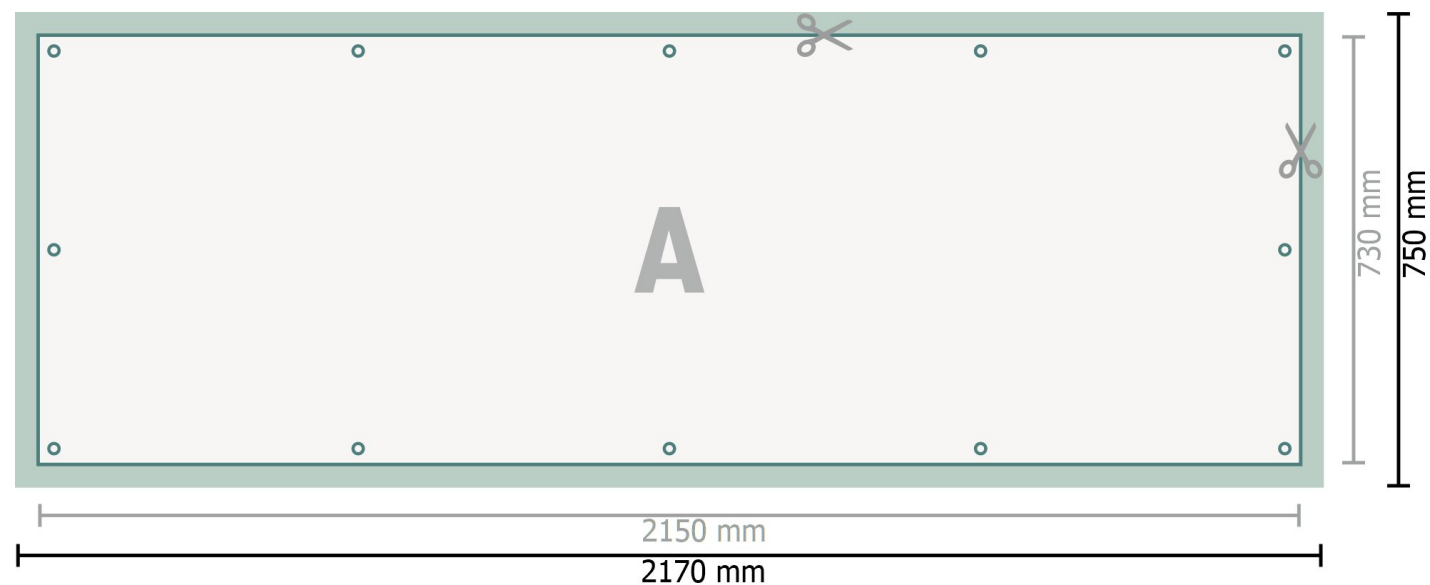

Gabarit

Bâche PVC,

○ œillets

Format de données (incl. 10 mm fond perdu):
217 x 75 cm

Format final:
215 x 73 cm

Distance de sécurité:
50 mm
distance entre le texte/les informations et le bord du format final. Ceci empêche d'entamer le motif.

Explication des symboles

-  Fond perdu
-  Sens de lecture
-  Format final
-  Format de données
-  Nous découpons/perforons votre produit ici

Remarque :

Prévoir une marge de sécurité comme indiqué.

Placer les couleurs de fond, images ou graphiques jusqu'au bord du format de données.