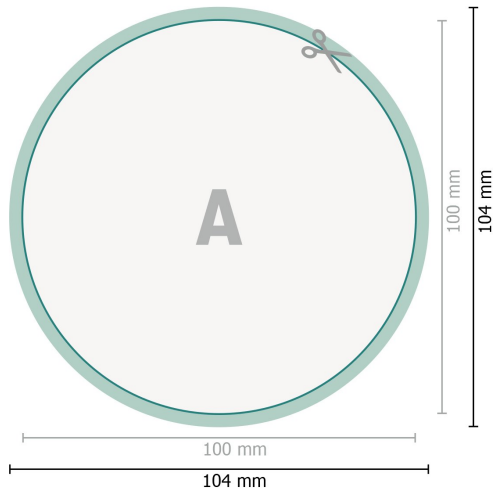

## Autocollants YUPOTako, Rond, 10 cm

**Format de données (incl. 2 mm fond perdu):**

10,4 x 10,4 cm

**fond perdu:**

2 mm

**Format final:**

10 x 10 cm

**Distance de sécurité:**

4 mm

distance entre le texte/les informations et le bord du format final. Ceci empêche d'entamer le motif.

### Remarque :

Prévoir une marge de sécurité comme indiqué.

Placer les couleurs de fond, images ou graphiques jusqu'au bord du format de données.

Lors de la production, il peut y avoir des tolérances suite à la découpe ou au pli.