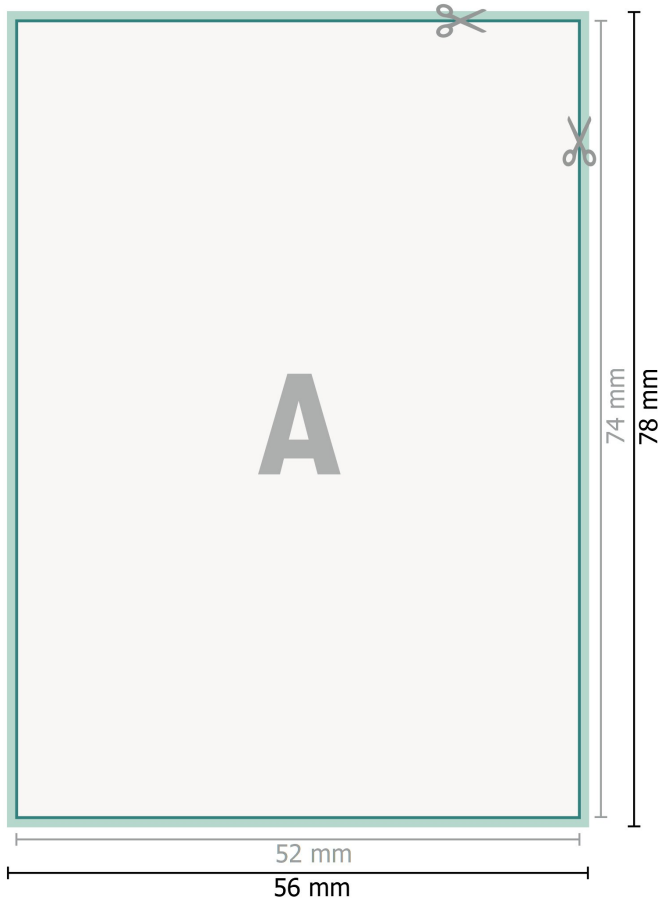

Autocollants YUPOTako, A8

Format de données (incl. 2 mm fond perdu):

5,6 x 7,8 cm

fond perdu:

2 mm

Format final:

5,2 x 7,4 cm

Distance de sécurité:

4 mm

distance entre le texte/les informations et le bord du format final. Ceci empêche d'entamer le motif.

Explication des symboles

 Fond perdu

 Sens de lecture

 Format final

 Format de données

 Nous découpons/perforons votre produit ici

Remarque :

Prévoir une marge de sécurité comme indiqué.

Placer les couleurs de fond, images ou graphiques jusqu'au bord du format de données.

Lors de la production, il peut y avoir des tolérances suite à la découpe ou au pli.