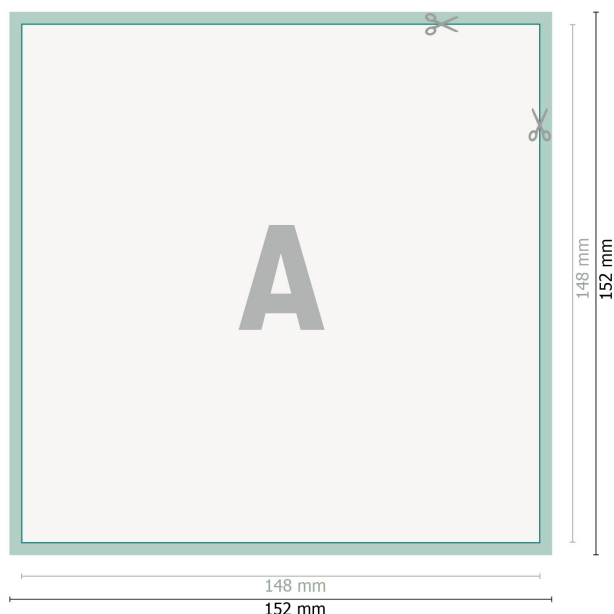

## Autocollants YUPOTako, A5-carré

**Format de données (incl. 2 mm fond perdu):**

15,2 x 15,2 cm

**fond perdu:**

2 mm

**Format final:**

14,8 x 14,8 cm

**Distance de sécurité:**

4 mm

distance entre le texte/les informations et le bord du format final. Ceci empêche d'entamer le motif.