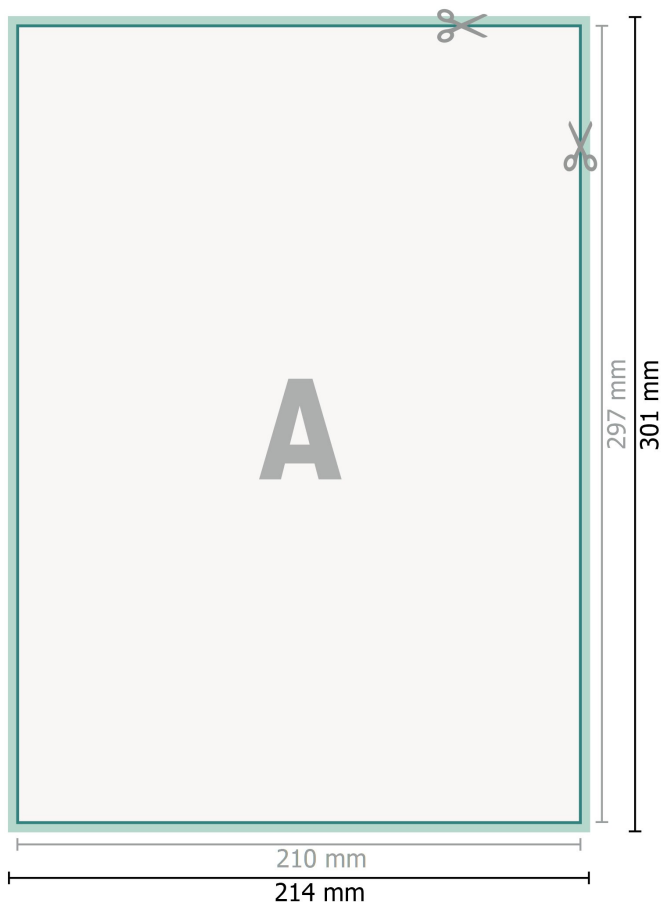

## Autocollants YUPOTako, A4

**Format de données (incl. 2 mm fond perdu):**

21,4 x 30,1 cm

**fond perdu:**

2 mm

**Format final:**

21 x 29,7 cm

**Distance de sécurité:**

4 mm

distance entre le texte/les informations et le bord du format final. Ceci empêche d'entamer le motif.