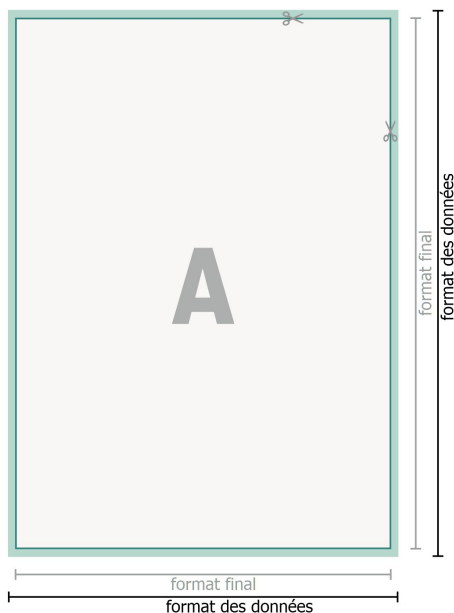

## Autocollants YUPOTako, Entrée format libre

**Format de données (incl. 2 mm fond perdu):**

0,1 x 0,1 cm

**fond perdu:**

2 mm

**Format final:**

0,1 x 0,1 cm

**Distance de sécurité:**

4 mm

distance entre le texte/les informations et le bord du format final. Ceci empêche d'entamer le motif.

**Explication des symboles**

 Fond perdu

 Sens de lecture

 Format final

 Format de données

 Nous découpons/perforons votre produit ici

---

**Remarque :**

Prévoir une marge de sécurité comme indiqué.

Placer les couleurs de fond, images ou graphiques jusqu'au bord du format de données.

Lors de la production, il peut y avoir des tolérances suite à la découpe ou au pli.