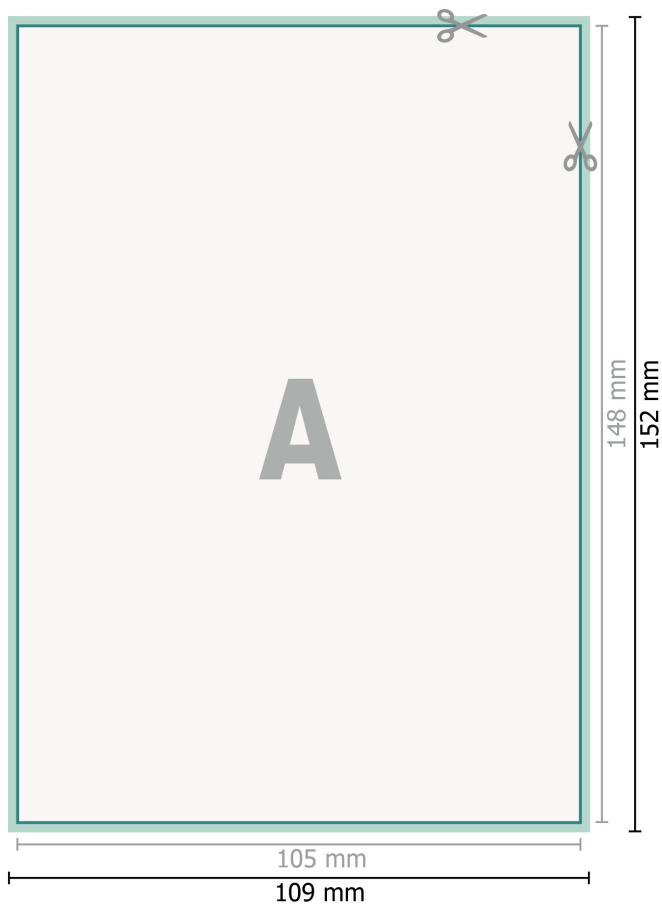

## Autocollants YUPOTako, A6

**Format de données (incl. 2 mm fond perdu):**

10,9 x 15,2 cm

**fond perdu:**

2 mm

**Format final:**

10,5 x 14,8 cm

**Distance de sécurité:**

4 mm

distance entre le texte/les informations et le bord du format final. Ceci empêche d'entamer le motif.

### Remarque :

Prévoir une marge de sécurité comme indiqué.

Placer les couleurs de fond, images ou graphiques jusqu'au bord du format de données.

Lors de la production, il peut y avoir des tolérances suite à la découpe ou au pli.