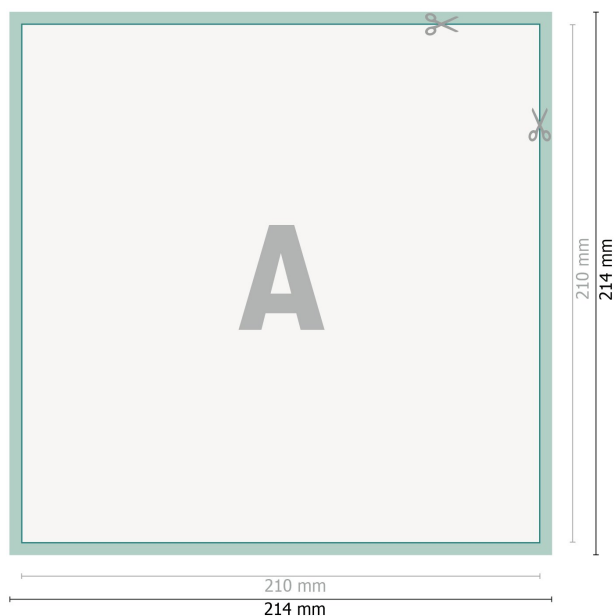

Autocollants luminescents, A4-carré

Format de données (incl. 2 mm fond perdu):

21,4 x 21,4 cm

fond perdu:

2 mm

Format final:

21 x 21 cm

Distance de sécurité:

4 mm

distance entre le texte/les informations et le bord du format final. Ceci empêche d'entamer le motif.

Explication des symboles

 Fond perdu

 Sens de lecture

 Format final

 Format de données

 Nous découpons/perforons votre produit ici