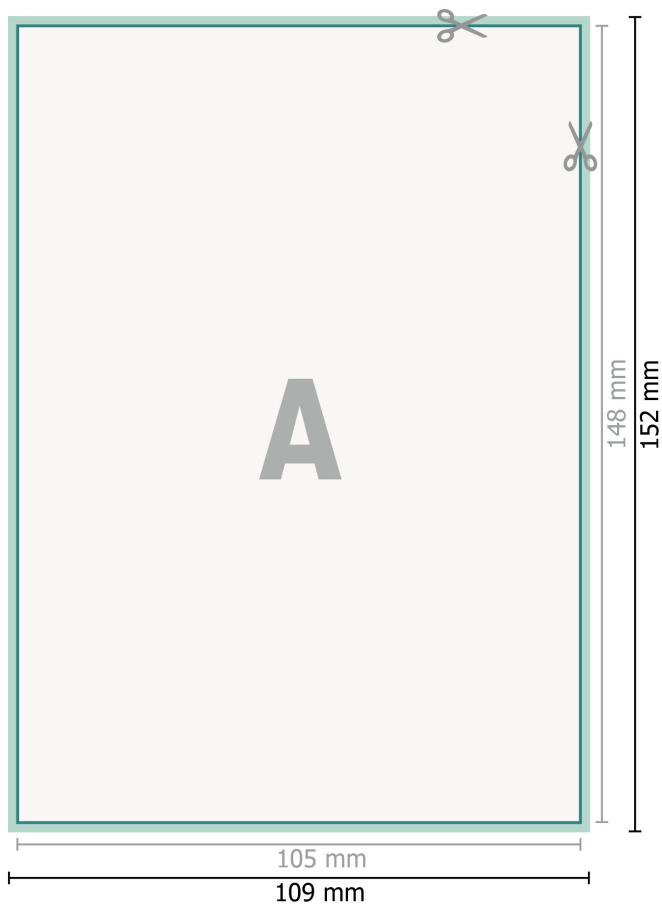

## Autocollants luminescents, A6

**Format de données (incl. 2 mm fond perdu):**

10,9 x 15,2 cm

**fond perdu:**

2 mm

**Format final:**

10,5 x 14,8 cm

**Distance de sécurité:**

4 mm

distance entre le texte/les informations et le bord du format final. Ceci empêche d'entamer le motif.

### Remarque :

Prévoir une marge de sécurité comme indiqué.

Placer les couleurs de fond, images ou graphiques jusqu'au bord du format de données.

Lors de la production, il peut y avoir des tolérances suite à la découpe ou au pli.