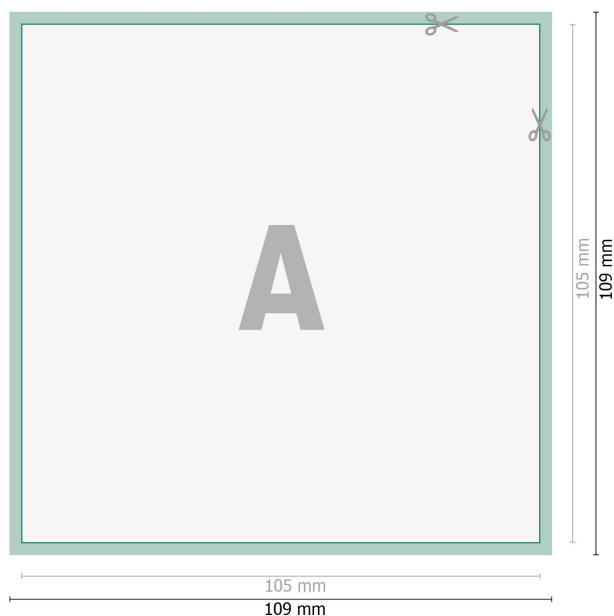

Autocollants luminescents, A6-carré

**Format de données (incl. 2 mm fond perdu):**

10,9 x 10,9 cm

fond perdu:

2 mm

Format final:

10,5 x 10,5 cm

Distance de sécurité:

4 mm

distance entre le texte/les informations et le bord du format final. Ceci empêche d'entamer le motif.

Explication des symboles

 Fond perdu

 Sens de lecture

 Format final

 Format de données

 Nous découpons/perforons votre produit ici