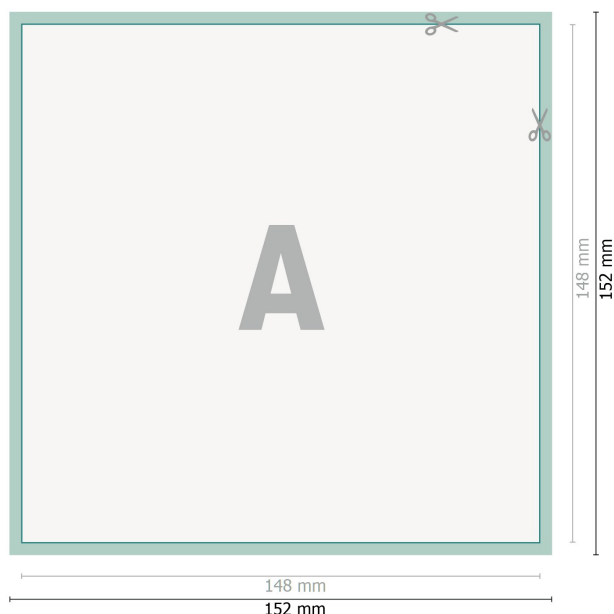

## Autocollants luminescents, A5-carré

**Format de données (incl. 2 mm fond perdu):**

15,2 x 15,2 cm

**fond perdu:**

2 mm

**Format final:**

14,8 x 14,8 cm

**Distance de sécurité:**

4 mm

distance entre le texte/les informations et le bord du format final. Ceci empêche d'entamer le motif.

**Explication des symboles**

 Fond perdu

 Sens de lecture

 Format final

 Format de données

 Nous découpons/perforons votre produit ici