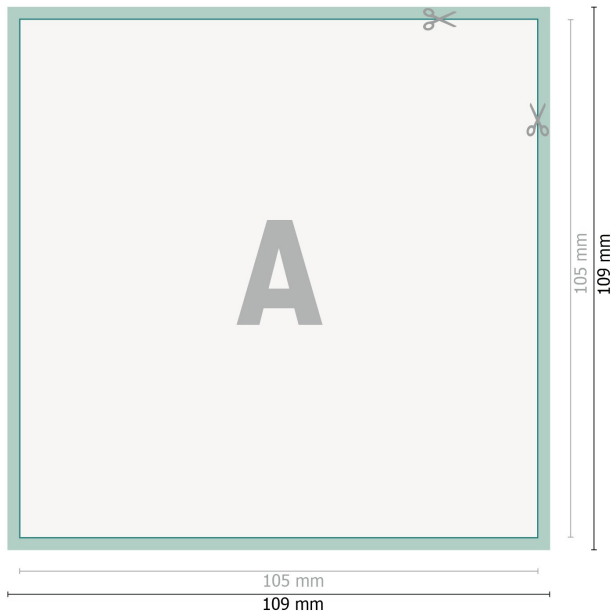

## Autocollants réfléchissants, A6-carré

**Format de données (incl. 2 mm fond perdu):**

10,9 x 10,9 cm

**fond perdu:**

2 mm

**Format final:**

10,5 x 10,5 cm

**Distance de sécurité:**

4 mm

distance entre le texte/les informations et le bord du format final. Ceci empêche d'entamer le motif.

**Explication des symboles**

 Fond perdu

 Sens de lecture

 Format final

 Format de données

 Nous découpons/perforons votre produit ici