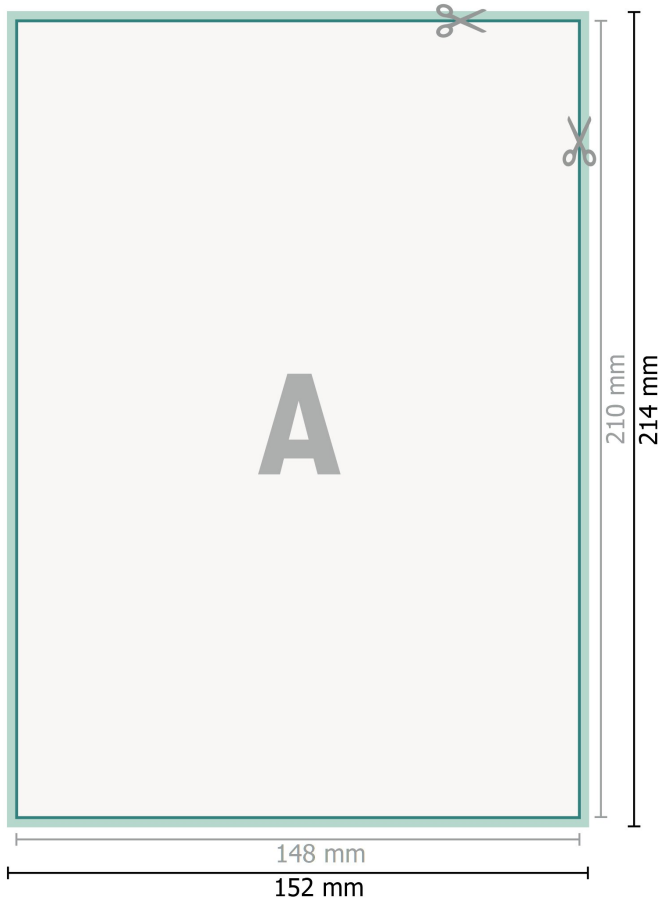

## Autocollants retirables, A5

**Format de données (incl. 2 mm fond perdu):**

15,2 x 21,4 cm

**fond perdu:**

2 mm

**Format final:**

14,8 x 21 cm

**Distance de sécurité:**

4 mm

distance entre le texte/les informations et le bord du format final. Ceci empêche d'entamer le motif.

### Remarque :

Prévoir une marge de sécurité comme indiqué.

Placer les couleurs de fond, images ou graphiques jusqu'au bord du format de données.

Lors de la production, il peut y avoir des tolérances suite à la découpe ou au pli.