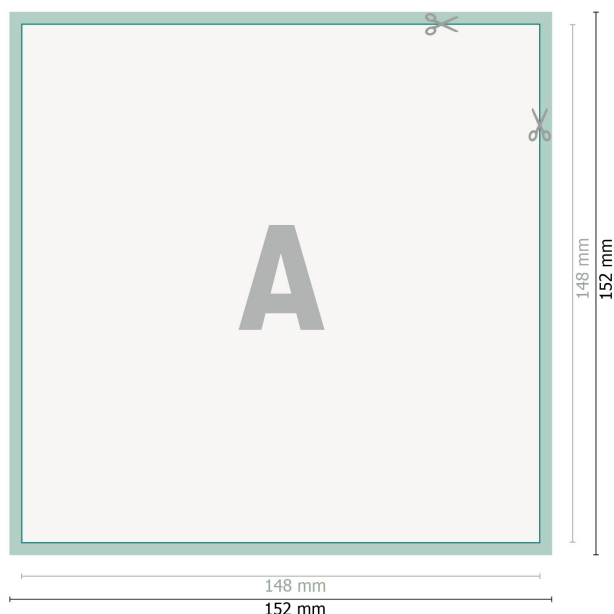

## Autocollants retirables, A5-carré

**Format de données (incl. 2 mm fond perdu):**

15,2 x 15,2 cm

**fond perdu:**

2 mm

**Format final:**

14,8 x 14,8 cm

**Distance de sécurité:**

4 mm

distance entre le texte/les informations et le bord du format final. Ceci empêche d'entamer le motif.

**Explication des symboles**

 Fond perdu

 Sens de lecture

 Format final

 Format de données

 Nous découpons/perforons votre produit ici