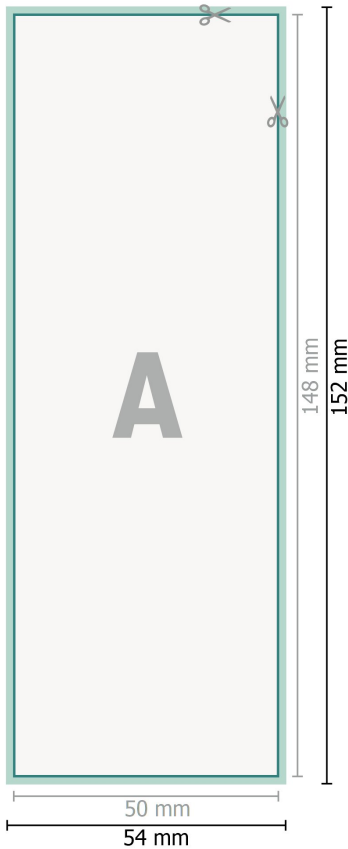

## Autocollants retirables, A6 moitié

**Format de données (incl. 2 mm fond perdu):**

5,4 x 15,2 cm

**fond perdu:**

2 mm

**Format final:**

5 x 14,8 cm

**Distance de sécurité:**

4 mm

distance entre le texte/les informations et le bord du format final. Ceci empêche d'entamer le motif.

### Explication des symboles

 Fond perdu

 Sens de lecture

 Format final

 Format de données

 Nous découpons/perforons votre produit ici

---

### Remarque :

Prévoir une marge de sécurité comme indiqué.

Placer les couleurs de fond, images ou graphiques jusqu'au bord du format de données.

Lors de la production, il peut y avoir des tolérances suite à la découpe ou au pli.