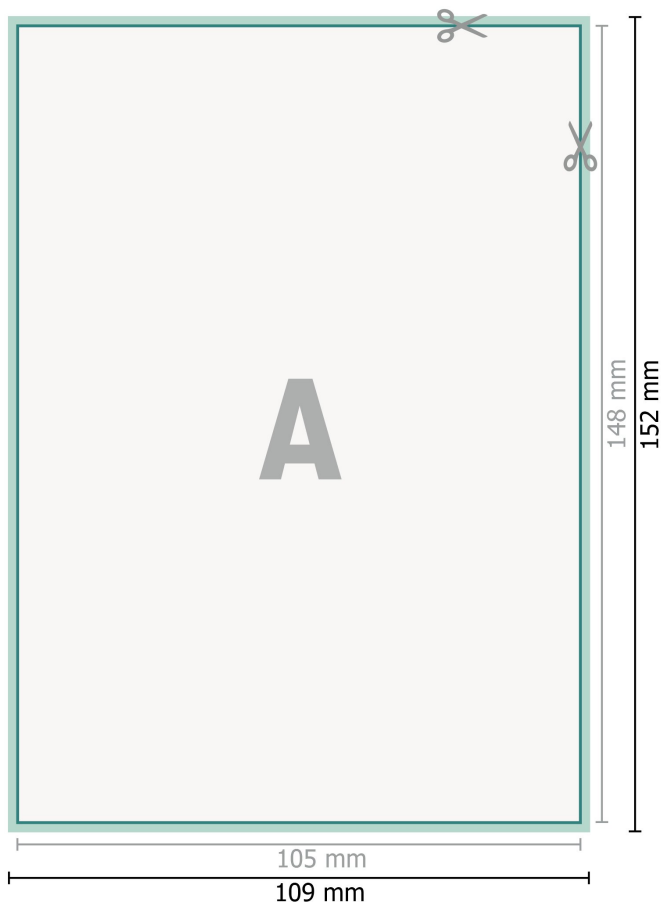

## Autocollants retirables, A6

**Format de données (incl. 2 mm fond perdu):**

10,9 x 15,2 cm

**fond perdu:**

2 mm

**Format final:**

10,5 x 14,8 cm

**Distance de sécurité:**

4 mm

distance entre le texte/les informations et le bord du format final. Ceci empêche d'entamer le motif.

**Explication des symboles**

-  Fond perdu
-  Sens de lecture
-  Format final
-  Format de données
-  Nous découpons/perforons votre produit ici

---

**Remarque :**

Prévoir une marge de sécurité comme indiqué.

Placer les couleurs de fond, images ou graphiques jusqu'au bord du format de données.

Lors de la production, il peut y avoir des tolérances suite à la découpe ou au pli.