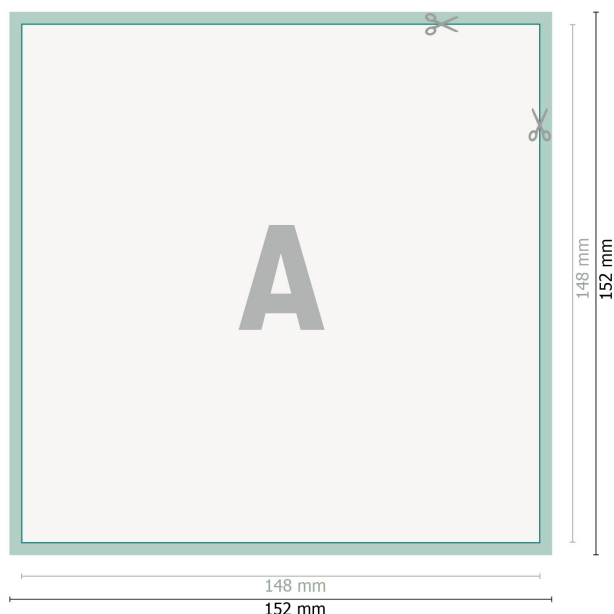

## Autocollants éco, A5-carré

**Format de données (incl. 2 mm fond perdu):**

15,2 x 15,2 cm

**fond perdu:**

2 mm

**Format final:**

14,8 x 14,8 cm

**Distance de sécurité:**

4 mm

distance entre le texte/les informations et le bord du format final. Ceci empêche d'entamer le motif.

**Explication des symboles**

 Fond perdu

 Sens de lecture

 Format final

 Format de données

 Nous découpons/perforons votre produit ici