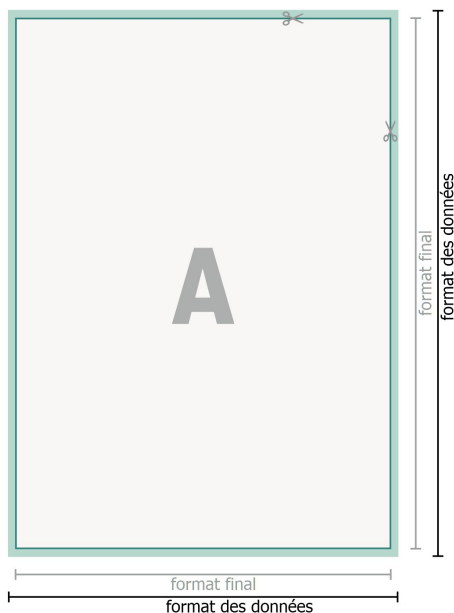

Autocollants éco, Entrée format libre

**Format de données (incl. 2 mm fond perdu):**

0,1 x 0,1 cm

fond perdu:

2 mm

Format final:

0,1 x 0,1 cm

Distance de sécurité:

4 mm

distance entre le texte/les informations et le bord du format final. Ceci empêche d'entamer le motif.

Explication des symboles

Fond perdu

Sens de lecture

Format final

Format de données

Nous découpons/perforons votre produit ici

Remarque :

Prévoir une marge de sécurité comme indiqué.

Placer les couleurs de fond, images ou graphiques jusqu'au bord du format de données.

Lors de la production, il peut y avoir des tolérances suite à la découpe ou au pli.