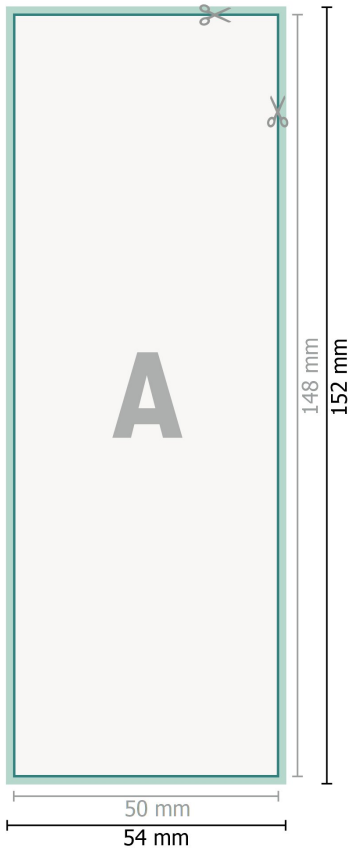

Autocollants éco, A6 moitié

Format de données (incl. 2 mm fond perdu):

5,4 x 15,2 cm

fond perdu:

2 mm

Format final:

5 x 14,8 cm

Distance de sécurité:

4 mm

distance entre le texte/les informations et le bord du format final. Ceci empêche d'entamer le motif.

Explication des symboles

-  Fond perdu
-  Sens de lecture
-  Format final
-  Format de données
-  Nous découpons/perforons votre produit ici

Remarque :

Prévoir une marge de sécurité comme indiqué.

Placer les couleurs de fond, images ou graphiques jusqu'au bord du format de données.

Lors de la production, il peut y avoir des tolérances suite à la découpe ou au pli.