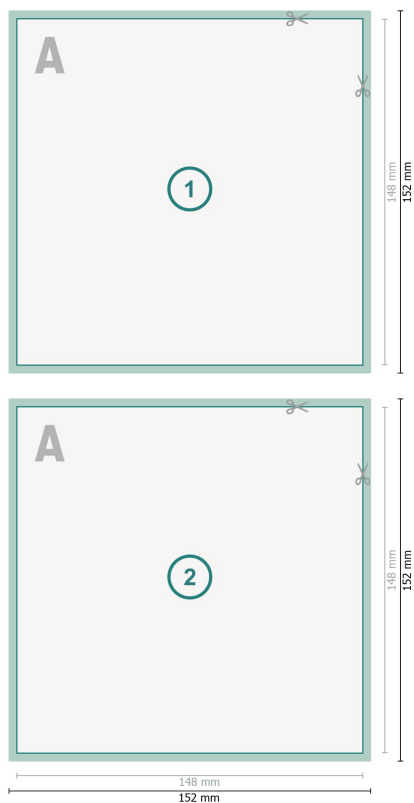

Cartons d'invitation, format portrait, A5-Carré

**Format de données (incl. 2 mm fond perdu):**

15,2 x 15,2 cm

fond perdu:

2 mm

Format final:

14,8 x 14,8 cm

Distance de sécurité:

4 mm

distance entre le texte/les informations et le bord du format final. Ceci empêche d'entamer le motif.

Explication des symboles

- Fond perdu
- Sens de lecture
- Format final
- Format de données
- Nous découpons/perforons votre produit ici

Remarque :

Prévoir une marge de sécurité comme indiqué.

Placer les couleurs de fond, images ou graphiques jusqu'au bord du format de données.

Lors de la production, il peut y avoir des tolérances suite à la découpe ou au pli.