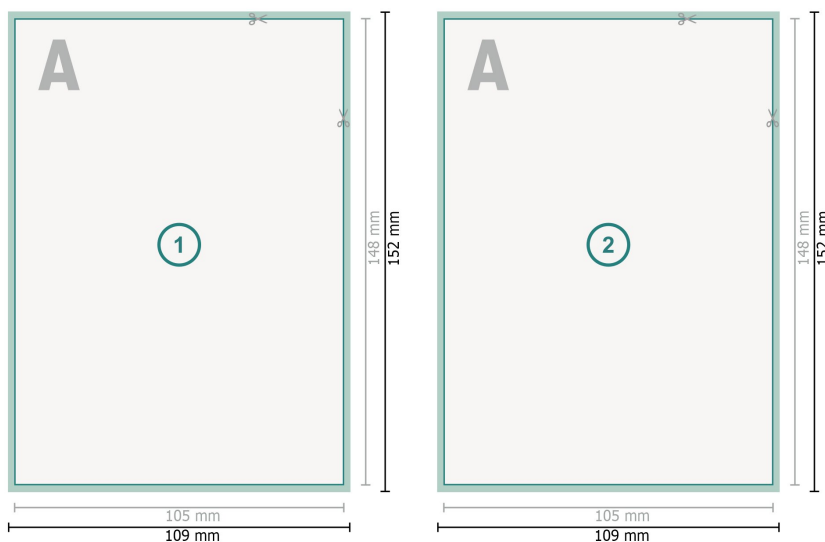

Cartons d'invitation, format portrait, A6

**Format de données (incl. 2 mm fond perdu):**

10,9 x 15,2 cm

fond perdu:

2 mm

Format final:

10,5 x 14,8 cm

Distance de sécurité:

4 mm

distance entre le texte/les informations et le bord du format final. Ceci empêche d'entamer le motif.

Explication des symboles

-  Fond perdu
-  Sens de lecture
-  Format final
-  Format de données
-  Nous découpons/perforons votre produit ici

Remarque :

Prévoir une marge de sécurité comme indiqué.

Placer les couleurs de fond, images ou graphiques jusqu'au bord du format de données.

Lors de la production, il peut y avoir des tolérances suite à la découpe ou au pli.