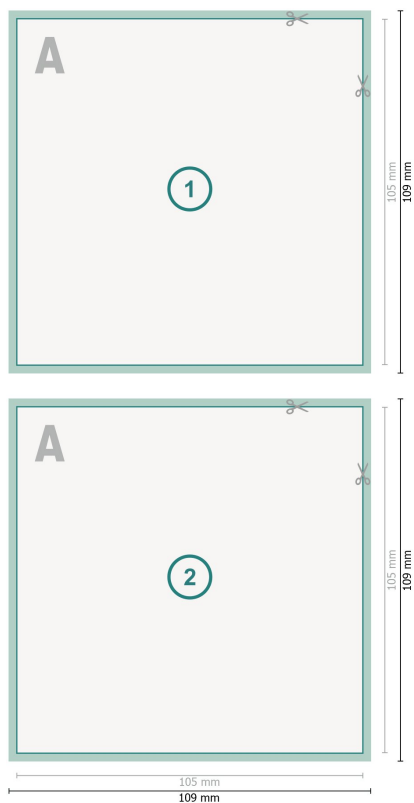

Cartons d'invitation, format portrait, A6-Carré

**Format de données (incl. 2 mm fond perdu):**

10,9 x 10,9 cm

fond perdu:

2 mm

Format final:

10,5 x 10,5 cm

Distance de sécurité:

4 mm

distance entre le texte/les informations et le bord du format final. Ceci empêche d'entamer le motif.

Explication des symboles

Fond perdu

Sens de lecture

Format final

Format de données

Nous découpons/perforons votre produit ici

Remarque :

Prévoir une marge de sécurité comme indiqué.

Placer les couleurs de fond, images ou graphiques jusqu'au bord du format de données.

Lors de la production, il peut y avoir des tolérances suite à la découpe ou au pli.