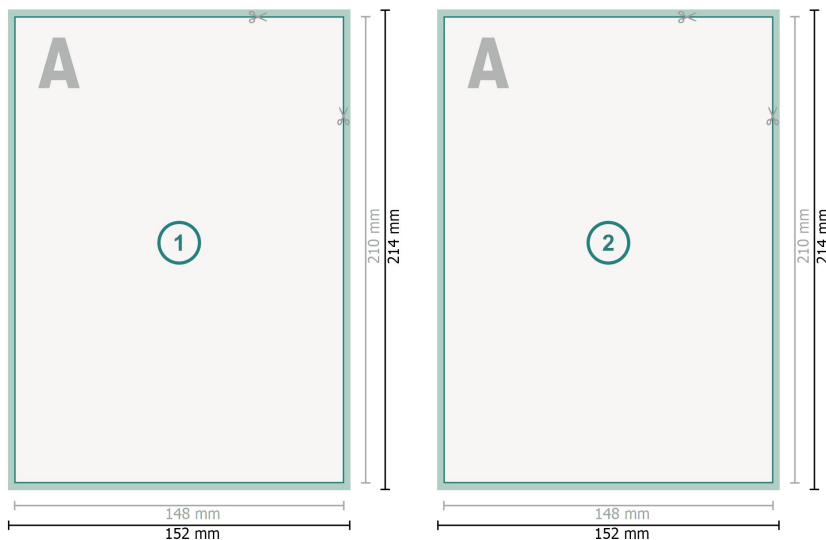

Cartons d'invitation, format portrait, A5

**Format de données (incl. 2 mm fond perdu):**

15,2 x 21,4 cm

fond perdu:

2 mm

Format final:

14,8 x 21 cm

Distance de sécurité:

4 mm

distance entre le texte/les informations et le bord du format final. Ceci empêche d'entamer le motif.

Explication des symboles

Fond perdu

Sens de lecture

Format final

Format de données

Nous découpons/perforons votre produit ici

Remarque :

Prévoir une marge de sécurité comme indiqué.

Placer les couleurs de fond, images ou graphiques jusqu'au bord du format de données.

Lors de la production, il peut y avoir des tolérances suite à la découpe ou au pli.