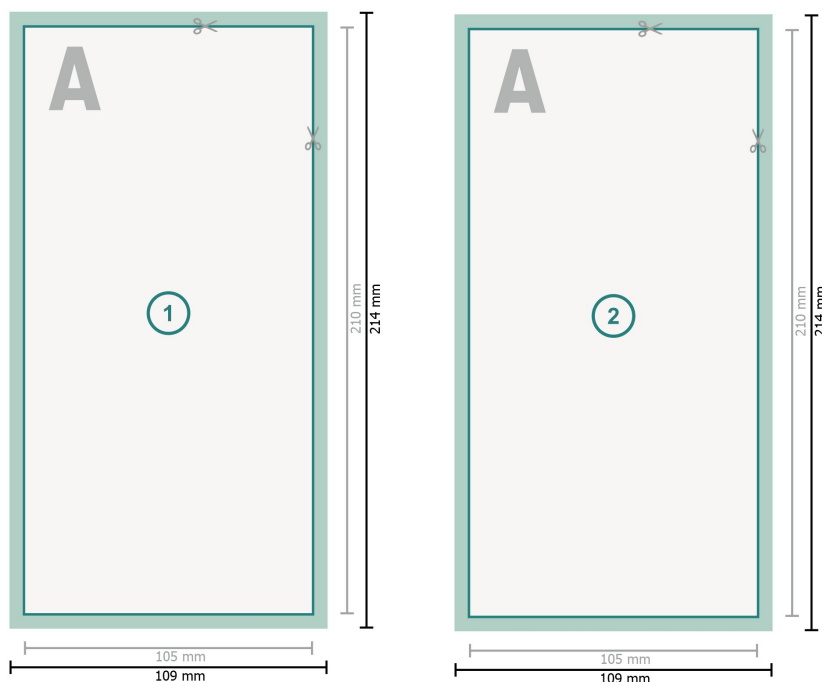

Cartons d'invitation, format portrait, DL

Format de données (incl. 2 mm fond perdu):

10,9 x 21,4 cm

fond perdu:

2 mm

Format final:

10,5 x 21 cm

Distance de sécurité:

4 mm

distance entre le texte/les informations et le bord du format final. Ceci empêche d'entamer le motif.

Explication des symboles

Fond perdu

Sens de lecture

Format final

Format de données

Nous découpons/perforons votre produit ici

Remarque :

Prévoir une marge de sécurité comme indiqué.

Placer les couleurs de fond, images ou graphiques jusqu'au bord du format de données.

Lors de la production, il peut y avoir des tolérances suite à la découpe ou au pli.