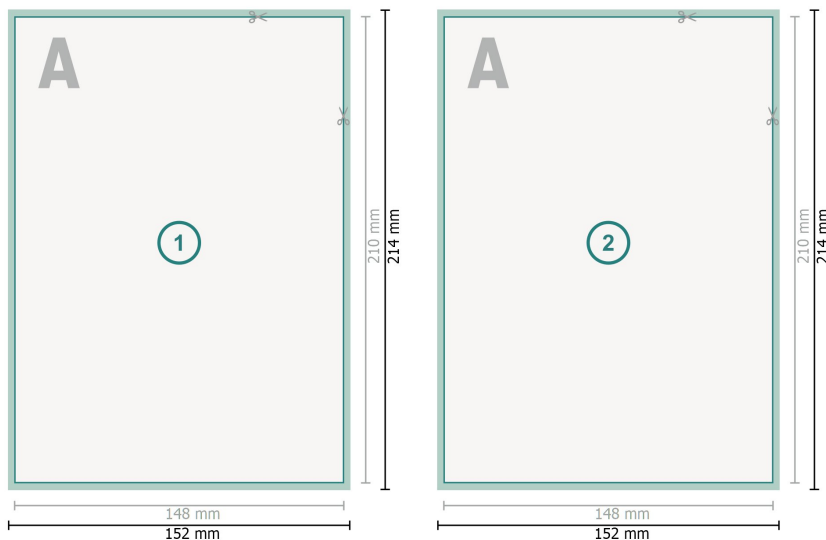

## Cartes de vœux, format portrait, A5

**Format de données (incl. 2 mm fond perdu):**

15,2 x 21,4 cm

**fond perdu:**

2 mm

**Format final:**

14,8 x 21 cm

**Distance de sécurité:**

4 mm

distance entre le texte/les informations et le bord du format final. Ceci empêche d'entamer le motif.

**Explication des symboles**

Fond perdu

Sens de lecture

Format final

Format de données

Nous découpons/perforons votre produit ici

---

**Remarque :**

Prévoir une marge de sécurité comme indiqué.

Placer les couleurs de fond, images ou graphiques jusqu'au bord du format de données.

Lors de la production, il peut y avoir des tolérances suite à la découpe ou au pli.