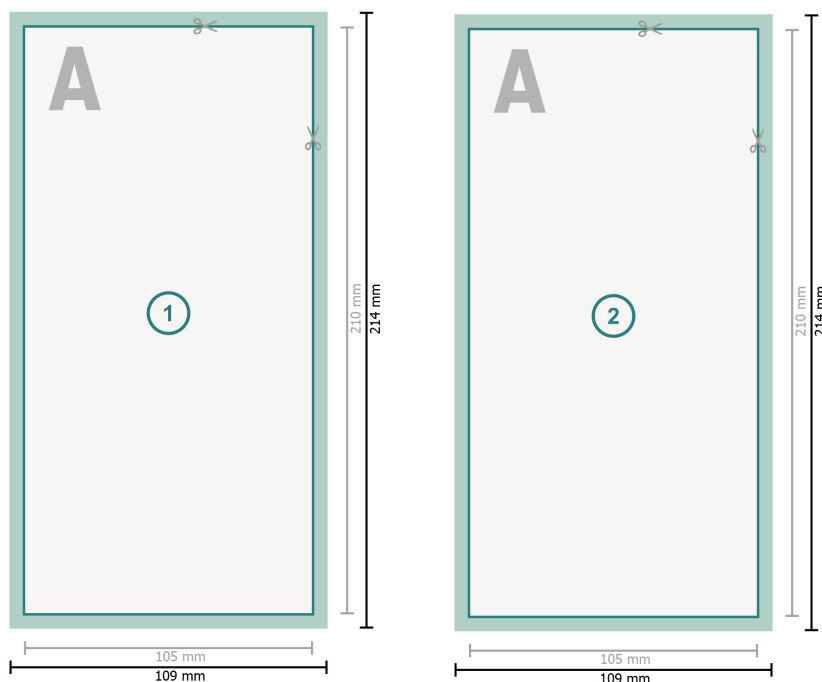

## Cartes de vœux, format portrait, DL

**Format de données (incl. 2 mm fond perdu):**

10,9 x 21,4 cm

**fond perdu:**

2 mm

**Format final:**

10,5 x 21 cm

**Distance de sécurité:**

4 mm

distance entre le texte/les informations et le bord du format final. Ceci empêche d'entamer le motif.

### Remarque :

Prévoir une marge de sécurité comme indiqué.

Placer les couleurs de fond, images ou graphiques jusqu'au bord du format de données.

Lors de la production, il peut y avoir des tolérances suite à la découpe ou au pli.