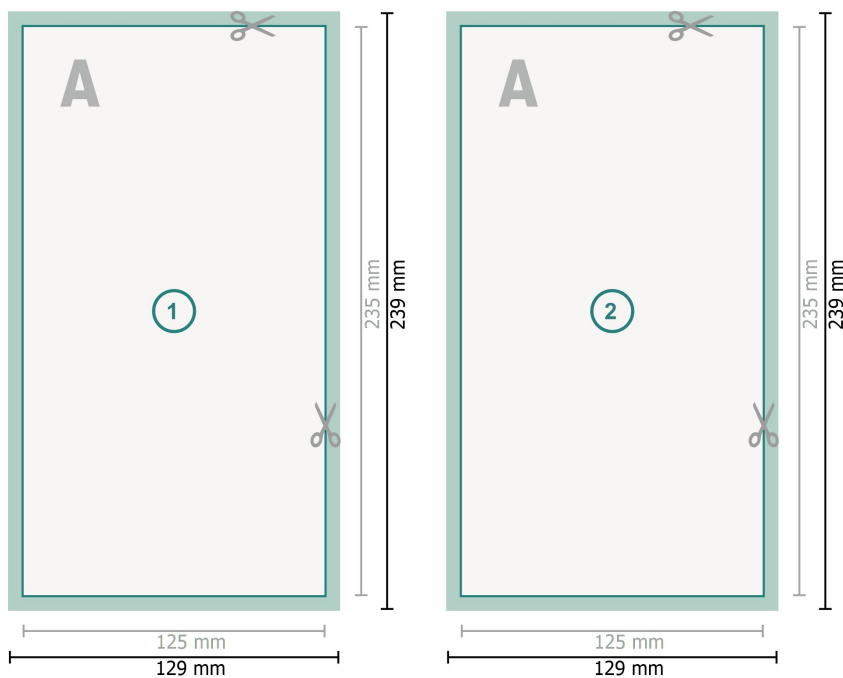

## Cartes de remerciement, format portrait, Maxi

**Format de données (incl. 2 mm fond perdu):**

12,9 x 23,9 cm

**fond perdu:**

2 mm

**Format final:**

12,5 x 23,5 cm

**Distance de sécurité:**

4 mm

distance entre le texte/les informations et le bord du format final. Ceci empêche d'entamer le motif.

### Remarque :

Prévoir une marge de sécurité comme indiqué.

Placer les couleurs de fond, images ou graphiques jusqu'au bord du format de données.

Lors de la production, il peut y avoir des tolérances suite à la découpe ou au pli.