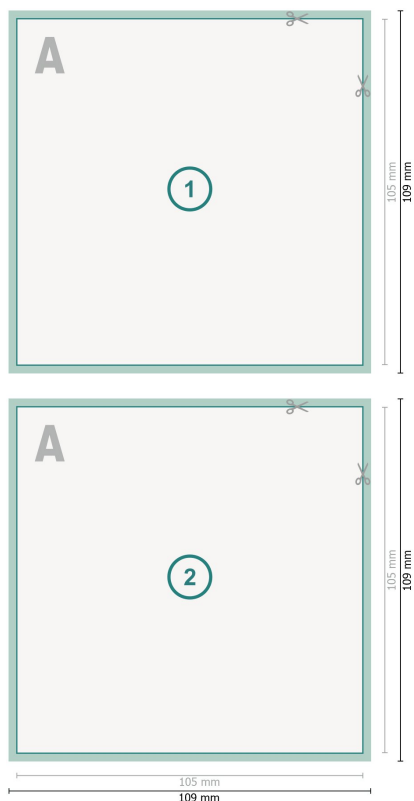

Cartes de remerciement, format portrait, A6-Carré

Format de données (incl. 2 mm fond perdu):

10,9 x 10,9 cm

fond perdu:

2 mm

Format final:

10,5 x 10,5 cm

Distance de sécurité:

4 mm

distance entre le texte/les informations et le bord du format final. Ceci empêche d'entamer le motif.

Explication des symboles

-  Fond perdu
-  Sens de lecture
-  Format final
-  Format de données
-  Nous découpons/perforons votre produit ici

Remarque :

Prévoir une marge de sécurité comme indiqué.

Placer les couleurs de fond, images ou graphiques jusqu'au bord du format de données.

Lors de la production, il peut y avoir des tolérances suite à la découpe ou au pli.