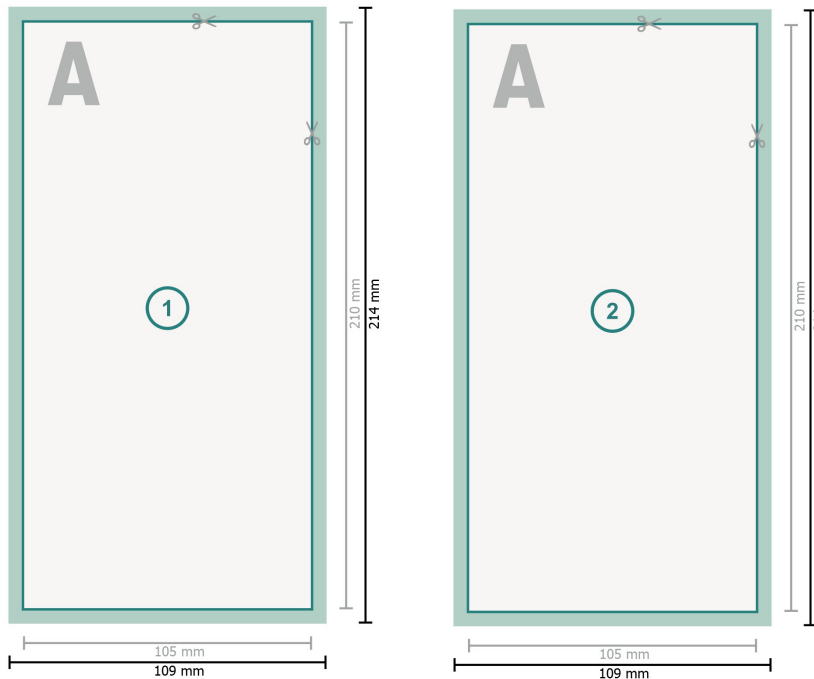

## Cartes de remerciement, format portrait, DL

**Format de données (incl. 2 mm fond perdu):**

10,9 x 21,4 cm

**fond perdu:**

2 mm

**Format final:**

10,5 x 21 cm

**Distance de sécurité:**

4 mm

distance entre le texte/les informations et le bord du format final. Ceci empêche d'entamer le motif.

### Remarque :

Prévoir une marge de sécurité comme indiqué.

Placer les couleurs de fond, images ou graphiques jusqu'au bord du format de données.

Lors de la production, il peut y avoir des tolérances suite à la découpe ou au pli.