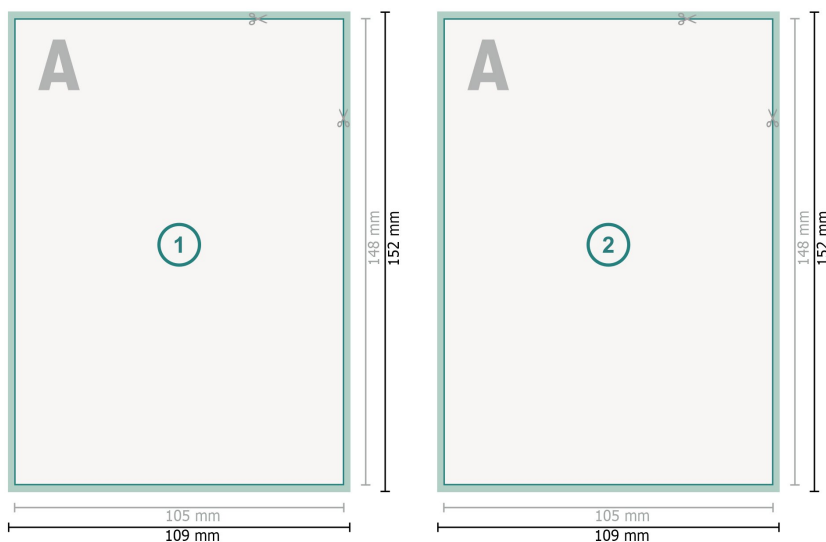

## Cartes de remerciement, format portrait, A6

**Format de données (incl. 2 mm fond perdu):**

10,9 x 15,2 cm

**fond perdu:**

2 mm

**Format final:**

10,5 x 14,8 cm

**Distance de sécurité:**

4 mm

distance entre le texte/les informations et le bord du format final. Ceci empêche d'entamer le motif.

**Explication des symboles**

-  Fond perdu
-  Sens de lecture
-  Format final
-  Format de données
-  Nous découpons/perforons votre produit ici

---

**Remarque :**

Prévoir une marge de sécurité comme indiqué.

Placer les couleurs de fond, images ou graphiques jusqu'au bord du format de données.

Lors de la production, il peut y avoir des tolérances suite à la découpe ou au pli.