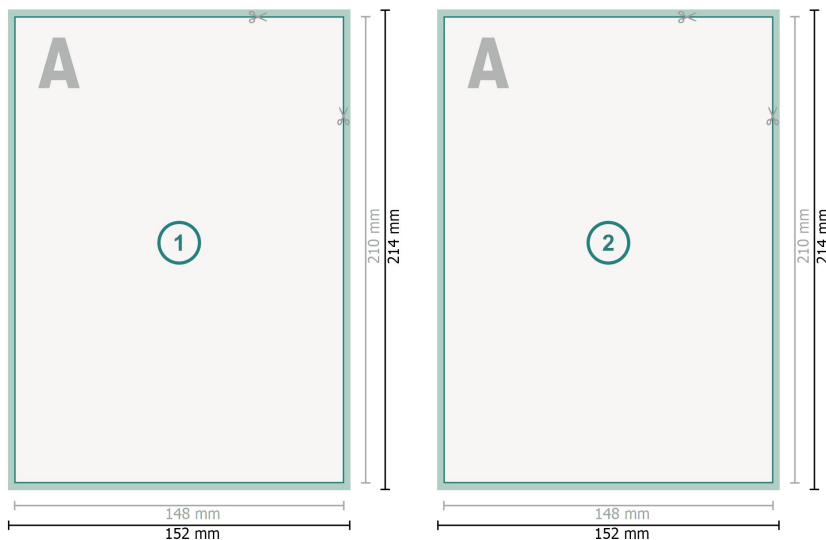

Cartes de remerciement, format portrait, A5

**Format de données (incl. 2 mm fond perdu):**

15,2 x 21,4 cm

fond perdu:

2 mm

Format final:

14,8 x 21 cm

Distance de sécurité:

4 mm

distance entre le texte/les informations et le bord du format final. Ceci empêche d'entamer le motif.

Explication des symboles

 Fond perdu

 Sens de lecture

 Format final

 Format de données

 Nous découpons/perforons votre produit ici

Remarque :

Prévoir une marge de sécurité comme indiqué.

Placer les couleurs de fond, images ou graphiques jusqu'au bord du format de données.

Lors de la production, il peut y avoir des tolérances suite à la découpe ou au pli.