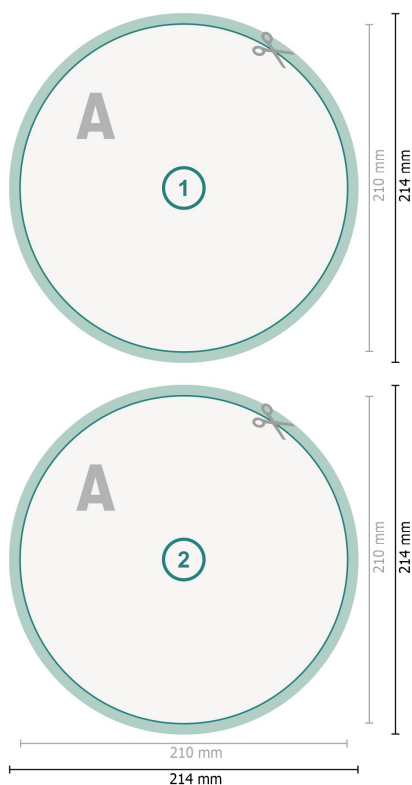

Cartes postales, Diamètre, de 21 cm

**Format de données (incl. 2 mm fond perdu):**

21,4 x 21,4 cm

fond perdu:

2 mm

Format final:

21 x 21 cm

Distance de sécurité:

4 mm

distance entre le texte/les informations et le bord du format final. Ceci empêche d'entamer le motif.

Explication des symboles

-  Fond perdu
-  Sens de lecture
-  Format final
-  Format de données
-  Nous découpons/perforons votre produit ici

Remarque :

Prévoir une marge de sécurité comme indiqué.

Placer les couleurs de fond, images ou graphiques jusqu'au bord du format de données.

Lors de la production, il peut y avoir des tolérances suite à la découpe ou au pli.